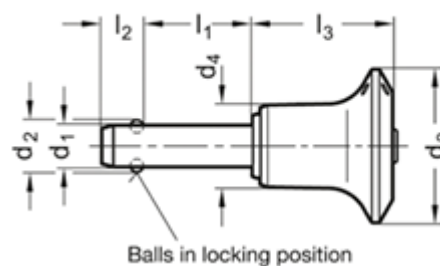

Varenummer: 20113916130  
Beskrivelse: E+G rustfast kugle låsepæl  
GN 113.9-16-130

## Mål

### Application example

d1	= 16
d2	= 19
d3	= 38
d4	= 23.4
l1	= 130
l2	= 14
l3	= 42.6
Load i (N)	= 155

Vægt i (g) = 364